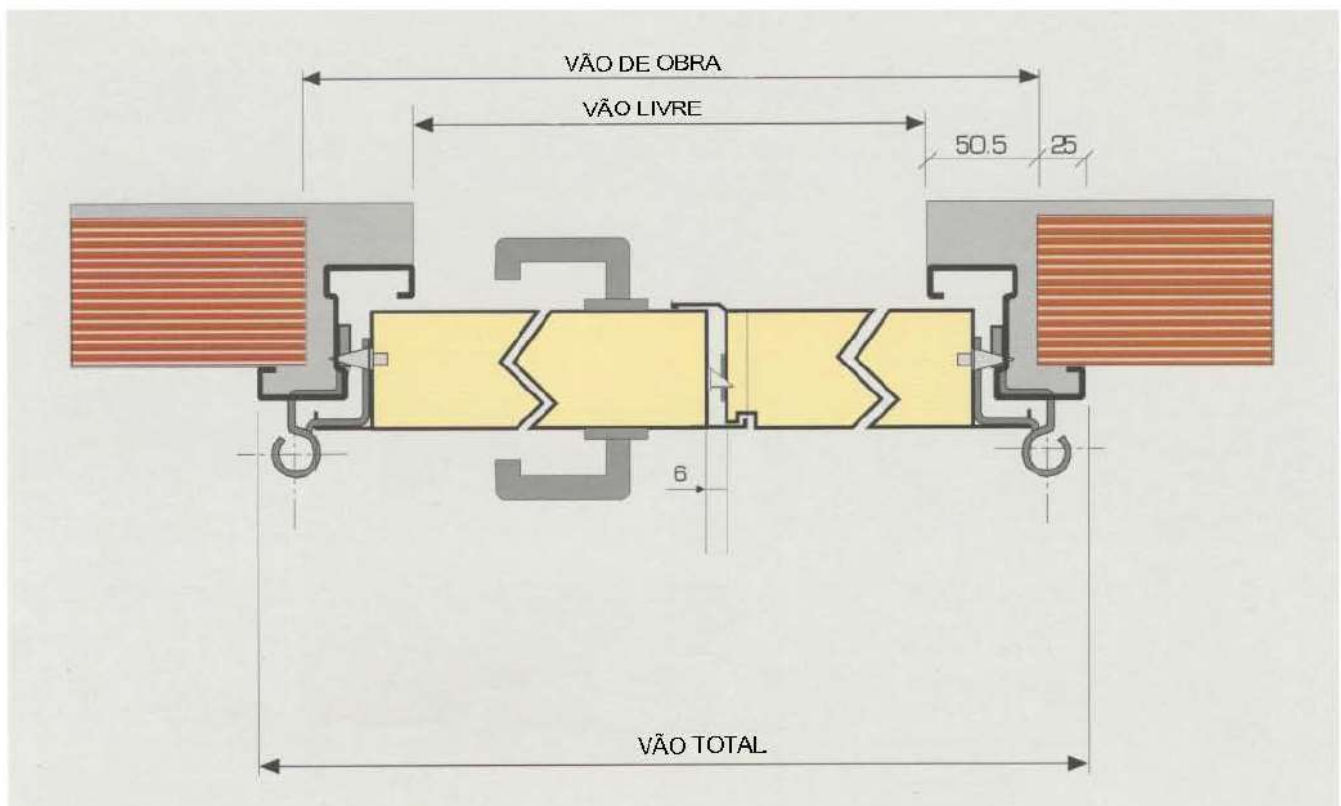

REFRAL

Membro do Grupo **GU**

Portas Corta-Fogo

De batente

Tecnologia ao serviço do cliente.

PORTAS DE BATENTE CORTA-FOGO

Portas Corta-Fogo Refral 60m de 1 ou 2 folhas com junta intumescente, fabricadas em aço galvanizado tipo SKINPASS de 54mm de espessura com pintura de estufa a cor cinzenta RAL 7035 com aro para ser chumbado ou aparafusado, fechadura corta-fogo com puxador dos 2 lados (NORMA DIN) e dobradiças com molas de recuperação de fecho semi-automático. (Certificação LGAI/LPC).

ACESSÓRIOS

- Barras anti-pânico 1 ou 2 folhas
- Visor circular pára-chamas Φ 280
- Visor retangular corta-fogo 300x400
- Eletroíman 24v (colocado na parte superior da porta)
- Puxador aço Inox

Medidas Standard – 1 Folha		
Vão Total L x A	Vão de Obra L x A	Vão Livre L x A
837x2080	800x2050	717x2020
927x2080	890x2050	807x2020
1027x2080	990x2050	907x2020
1137x2080	1080x2050	1017x2020
1237x2080	1190x2050	1117x2020

Medidas Standard – 2 Folhas		
Vão Total L x A	Vão de Obra L x A	Vão Livre L x A
1250x2084	1190x2050	1096x2009
1350 x2084	1290x2050	1196x2009
1450 x2084	1390x2050	1296x2009
1550 x2084	1490x2050	1396x2009
1650 x2084	1590x2050	1496x2009
1830 x2084	1770x2050	1676x2009
2030 x2084	1970x2050	1876x2009

FERCO

NOTA: Nas portas de duas folhas, uma das folhas pode ser maior ou mais pequena do que a outra.

REFRAL

Membro do Grupo **GU**

Sede (Zona do Porto)

Centro empresarial do Castelo da Maia
Lugar de Ferreiró – Armazém 8 – Apartado 2134
4471-908 Castelo da Maia