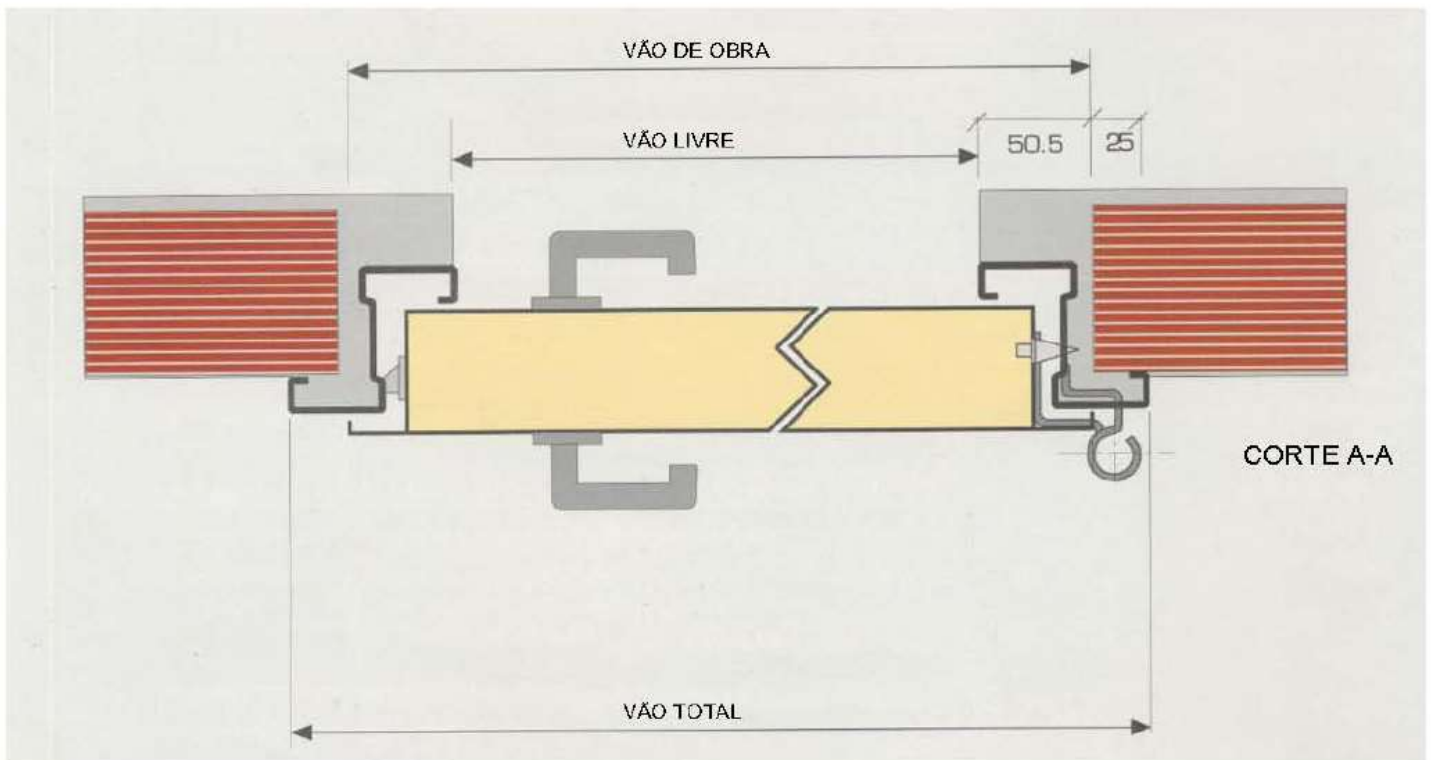

Portas corta-fogo 60mm REFRAL

1 FOLHA