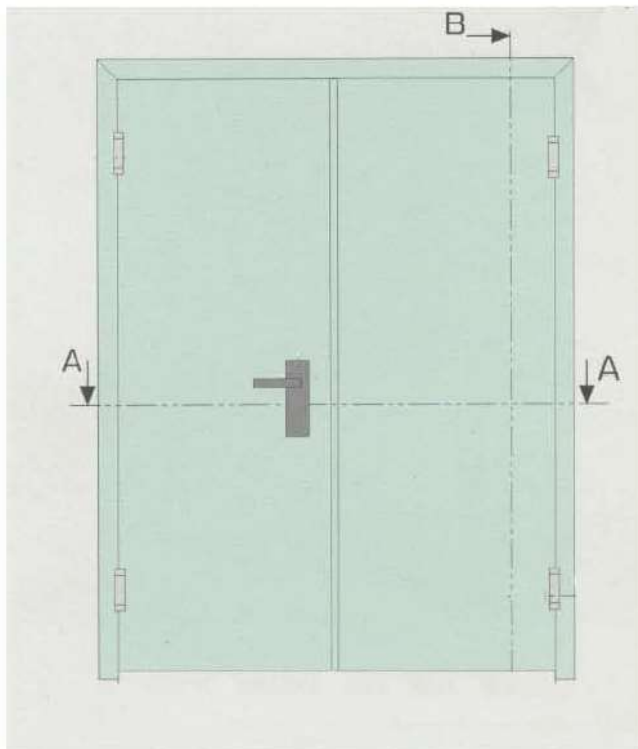

Portas corta-fogo 60mm REFRAL

2 FOLHAS

REFRAL

GU

BKS

FERCO

NOTA: Nas portas de duas folhas, uma das folhas pode ser maior ou mais pequena do que a outra.