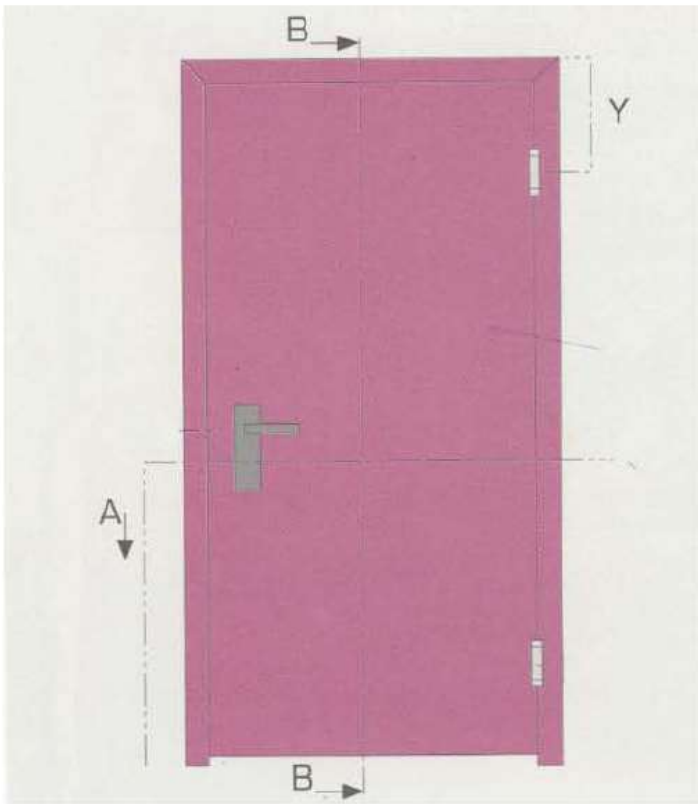

Portas corta-fogo 60mm REFRAL

1 FOLHA