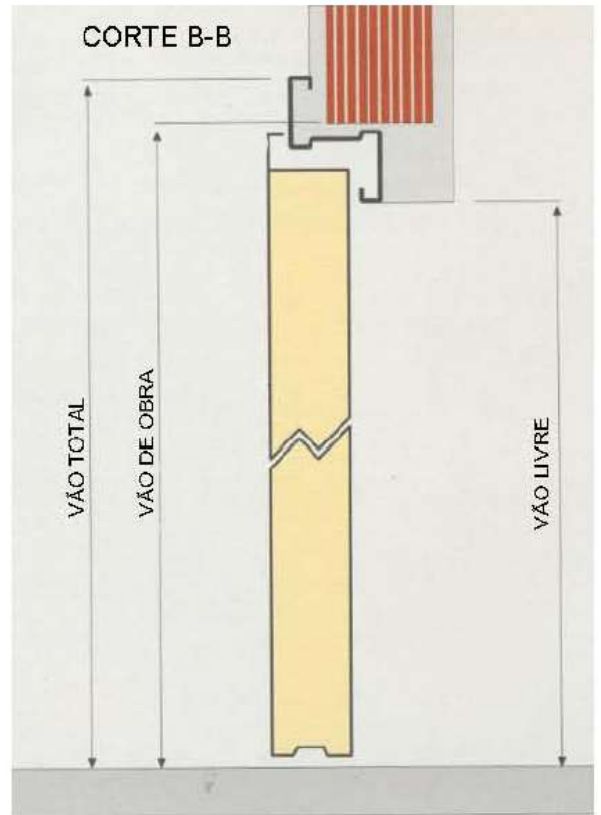

Portas corta-fogo 60mm REFRAL

1 FOLHA